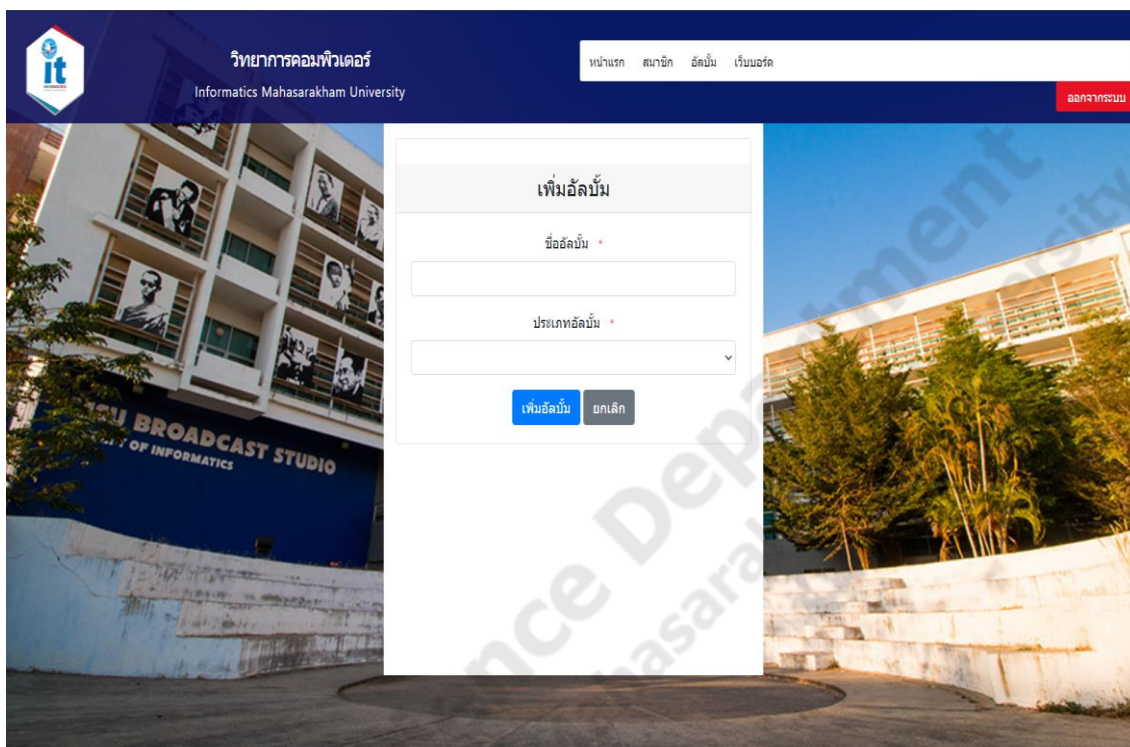

4.2.13 ทดสอบการเพิ่มอัลบั้ม

ภาพประกอบที่ 4.13 หน้าเพิ่มอัลบั้ม

ตารางที่ 4.16 ตารางการทดสอบการเพิ่มอัลบั้ม

Test Case ID	ข้อมูลนำเข้า		ผลคาดว่าจะได้รับ	ผลลัพธ์ที่ได้	ผลการทดสอบ
	ชื่ออัลบั้ม	ประเภทอัลบั้ม			
Tc 1601	ไม่กรอก	ไม่เลือก	ไม่สามารถเพิ่มอัลบั้ม	ไม่สามารถเพิ่มอัลบั้ม	ผ่าน
Tc 1602	ไม่กรอก	อัลบั้มทั่วไป	ไม่สามารถเพิ่มอัลบั้ม	ไม่สามารถเพิ่มอัลบั้ม	ผ่าน
Tc 1603	กิจกรรมC4C	ไม่เลือก	ไม่สามารถเพิ่มอัลบั้ม	ไม่สามารถเพิ่มอัลบั้ม	ผ่าน
Tc 1604	กิจกรรมC4C	อัลบั้มทั่วไป	สามารถเพิ่มอัลบั้ม	สามารถเพิ่มอัลบั้ม	ผ่าน