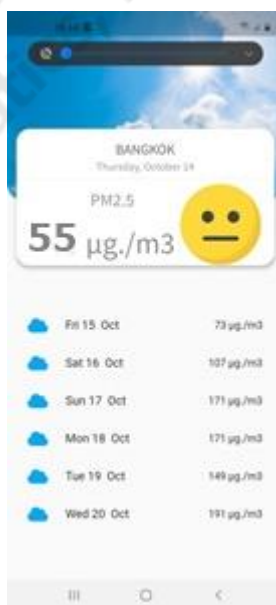

## คู่มือการใช้งานแอปพลิเคชัน

1. แอปพลิเคชันจะทำการแสดงผลของการพยากรณ์โดยจะแสดงวันเวลาปัจจุบันและอีกวันถัดไปพร้อมค่าความเข้มข้นของ pm2.5 ที่พยากรณ์ได้ ดังภาพประกอบที่ ข-1

ภาพประกอบที่ ข-1 หน้าหลักของแอปพลิเคชัน

2. แอปพลิเคชันจะทำการแสดงไอคอนที่บอกถึงผลกระทบของ pm 2.5 ต่อสุขภาพให้ผู้ใช้

2.1 เมื่อค่า PM 2.5 น้อยกว่าหรือเท่ากับ 25 จะแสดงไอคอนหน้ายิ้มเพื่อแสดงว่าอากาศมีคุณภาพที่ดีและเหมาะแก่การทำกิจกรรมกลางแจ้ง ดังภาพประกอบที่ ข-2

ภาพประกอบที่ ข-2 เมื่อค่า PM 2.5 น้อยกว่าหรือเท่ากับ 25 จะแสดงไอคอนหน้ายิ้ม

2.2 เมื่อค่า PM 2.5 มากกว่า 25 แต่ไม่เกิน 50 จะแสดงไอคอนหน้ายิ้มเพื่อแสดงว่าอากาศมีคุณภาพที่ดีสามารถทำกิจกรรมกลางแจ้งได้ ดังภาพประกอบที่ ข-3

ภาพประกอบที่ ข-3 เมื่อค่า PM 2.5 มากกว่า 25 แต่ไม่เกิน 50 จะแสดงไอคอนหน้ายิ้ม

2.3 เมื่อค่า PM 2.5 มากกว่า 50 แต่ไม่เกิน 100 จะแสดงไอคอนหน้านิ่งเพื่อแสดงว่าอากาศมีคุณภาพที่พอใช้ไม่และควรทำกิจกรรมกลางแจ้งเป็นเวลานาน ดังภาพประกอบที่ ข-4