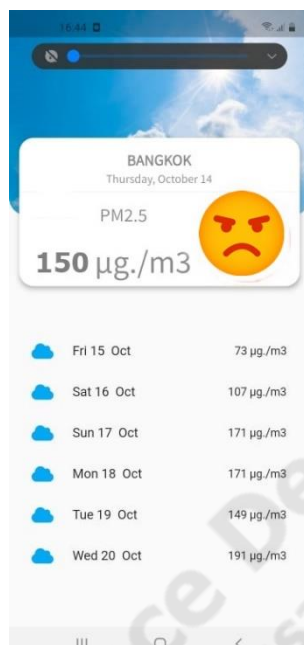

2. แอปพลิเคชันจะทำการแสดงไอคอนที่บอกถึงผลกระทบของ pm 2.5 ต่อสุขภาพให้ผู้ใช้

2.1 เมื่อค่า PM 2.5 น้อยกว่าหรือเท่ากับ 25 จะแสดงไอคอนหน้ายิ้มเพื่อแสดงว่าอากาศมีคุณภาพที่ดีและเหมาะแก่การทำกิจกรรมกลางแจ้ง ดังภาพประกอบที่ ข-2

ภาพประกอบที่ ข-2 เมื่อค่า PM 2.5 น้อยกว่าหรือเท่ากับ 25 จะแสดงไอคอนหน้ายิ้ม

2.2 เมื่อค่า PM 2.5 มากกว่า 25 แต่ไม่เกิน 50 จะแสดงไอคอนหน้ายิ้มเพื่อแสดงว่าอากาศมีคุณภาพที่ดีสามารถทำกิจกรรมกลางแจ้งได้ ดังภาพประกอบที่ ข-3

ภาพประกอบที่ ข-3 เมื่อค่า PM 2.5 มากกว่า 25 แต่ไม่เกิน 50 จะแสดงไอคอนหน้ายิ้ม

2.3 เมื่อค่า PM 2.5 มากกว่า 50 แต่ไม่เกิน 100 จะแสดงไอคอนหน้านิ่งเพื่อแสดงว่าอากาศมีคุณภาพที่พอใช้ไม่และควรทำกิจกรรมกลางแจ้งเป็นเวลานาน ดังภาพประกอบที่ ข-4

ภาพประกอบที่ ข-4 เมื่อค่า PM 2.5 มากกว่า 50 แต่ไม่เกิน 100 จะแสดงไอคอนหน้านิ่ง

2.4 เมื่อค่า PM 2.5 มากกว่า 100 แต่ไม่เกิน 200 จะแสดงไอคอนหน้าโกรธเพื่อแสดงว่าอากาศมีคุณภาพที่ไม่ดีเริ่มส่งผลเสียและไม่ควรทำกิจกรรมกลางแจ้ง ดังภาพประกอบที่ ข-5