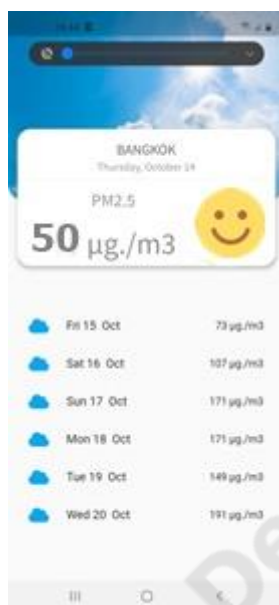

## คู่มือการใช้งานแอปพลิเคชัน

1. แอปพลิเคชันจะทำการแสดงผลของการพยากรณ์โดยจะแสดงวันเวลาปัจจุบันและอีกวันถัดไปพร้อมค่าความเข้มข้นของ pm2.5 ที่พยากรณ์ได้ ดังภาพประกอบที่ ข-1

ภาพประกอบที่ ข-1 หน้าหลักของแอปพลิเคชัน

2. แอปพลิเคชันจะทำการแสดงไอคอนที่บอกถึงผลกระทบของ pm 2.5 ต่อสุขภาพให้ผู้ใช้

2.1 เมื่อค่า PM 2.5 น้อยกว่าหรือเท่ากับ 25 จะแสดงไอคอนหน้ายิ้มเพื่อแสดงว่าอากาศมีคุณภาพที่ดีและเหมาะแก่การทำกิจกรรมกลางแจ้ง ดังภาพประกอบที่ ข-2

ภาพประกอบที่ ข-2 เมื่อค่า PM 2.5 น้อยกว่าหรือเท่ากับ 25 จะแสดงไอคอนหน้ายิ้ม

2.2 เมื่อค่า PM 2.5 มากกว่า 25 แต่ไม่เกิน 50 จะแสดงไอคอนหน้ายิ้มเพื่อแสดงว่าอากาศมีคุณภาพที่ดีสามารถทำกิจกรรมกลางแจ้งได้ ดังภาพประกอบที่ ข-3