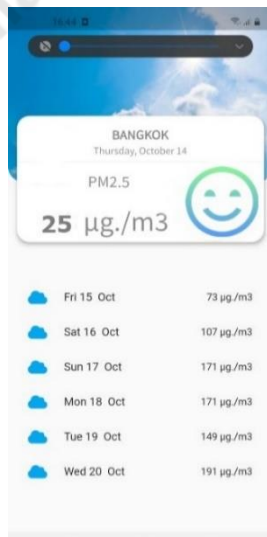

## คู่มือการใช้งานแอปพลิเคชัน

1. แอปพลิเคชันจะทำการแสดงผลของการพยากรณ์โดยจะแสดงวันเวลาปัจจุบันและอีกวันถัดไปพร้อมค่าความเข้มข้นของ pm2.5 ที่พยากรณ์ได้ ดังภาพประกอบที่ ข-1

ภาพประกอบที่ ข-1 หน้าหลักของแอปพลิเคชัน

2. แอปพลิเคชันจะทำการแสดงไอคอนที่บอกถึงผลกระทบของ pm 2.5 ต่อสุขภาพให้ผู้ใช้

2.1 เมื่อค่า PM 2.5 น้อยกว่าหรือเท่ากับ 25 จะแสดงไอคอนหน้ายิ้มเพื่อแสดงว่าอากาศมีคุณภาพที่ดีและเหมาะแก่การทำกิจกรรมกลางแจ้ง ดังภาพประกอบที่ ข-2

ภาพประกอบที่ ข-2 เมื่อค่า PM 2.5 น้อยกว่าหรือเท่ากับ 25 จะแสดงไอคอนหน้ายิ้ม

2.2 เมื่อค่า PM 2.5 มากกว่า 25 แต่ไม่เกิน 50 จะแสดงไอคอนหน้ายิ้มเพื่อแสดงว่าอากาศมีคุณภาพที่ดีสามารถทำกิจกรรมกลางแจ้งได้ ดังภาพประกอบที่ ข-3